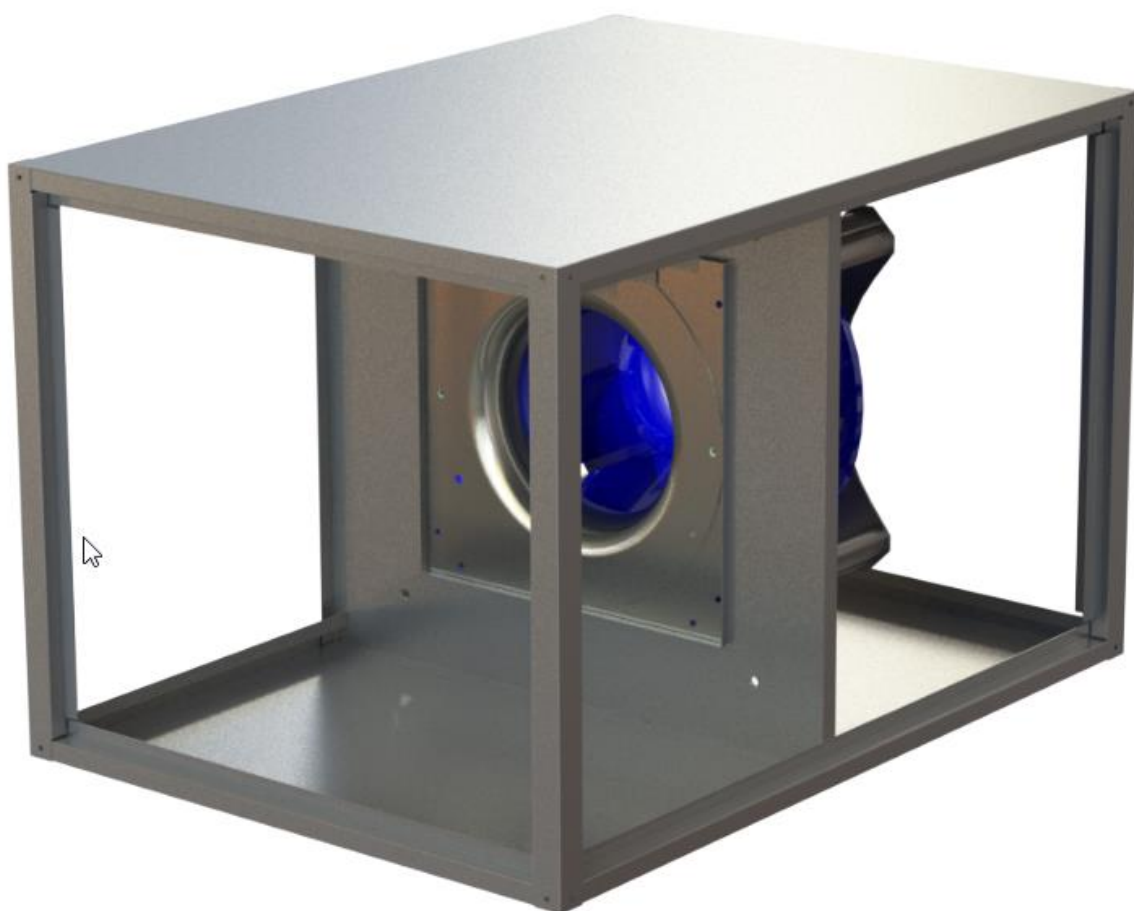

## Tecnologia Greenair em caixas de ventilação com alto desempenho

As unidades de ventilação da série ALP são equipamentos de ventilação com baixo nível de ruído e equipados com ventiladores EC da mais recente tecnologia IE4.

Está disponível em 7 tamanhos de perfil baixo para atender a demanda por eficiência energética, em conformidade com ErP 2018, com vazões máximas de 1.000 m<sup>3</sup>/h a 8.265 m<sup>3</sup>/h.

A montagem é realizada com um invólucro de chapa galvanizada e isolamento de painel insonorizante, conferindo-lhe uma ótima resistência e estanqueidade.

As unidades até o tamanho 30 têm uma tensão de alimentação monofásica, enquanto os tamanhos 40 e 60 são trifásicos.