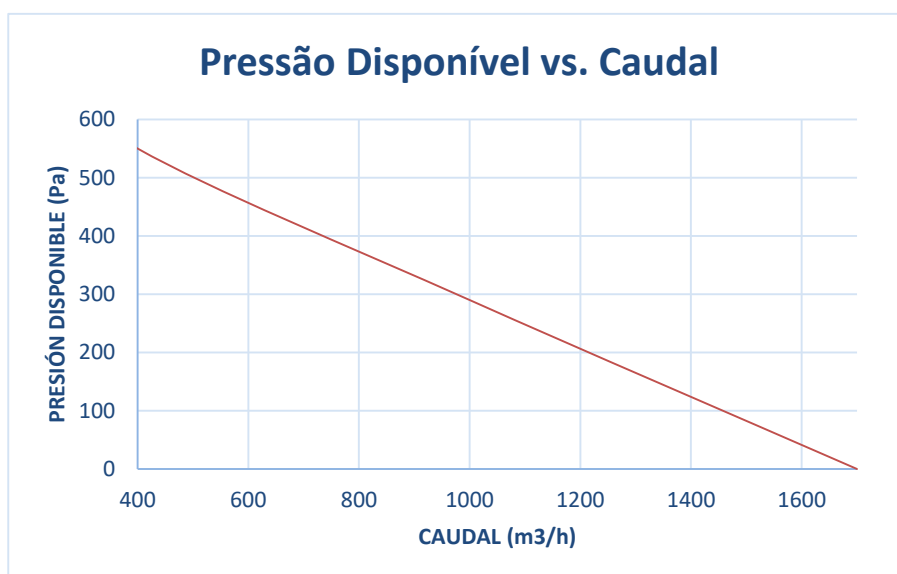

CAIXA DE VENTILAÇÃO ALPS 10/17