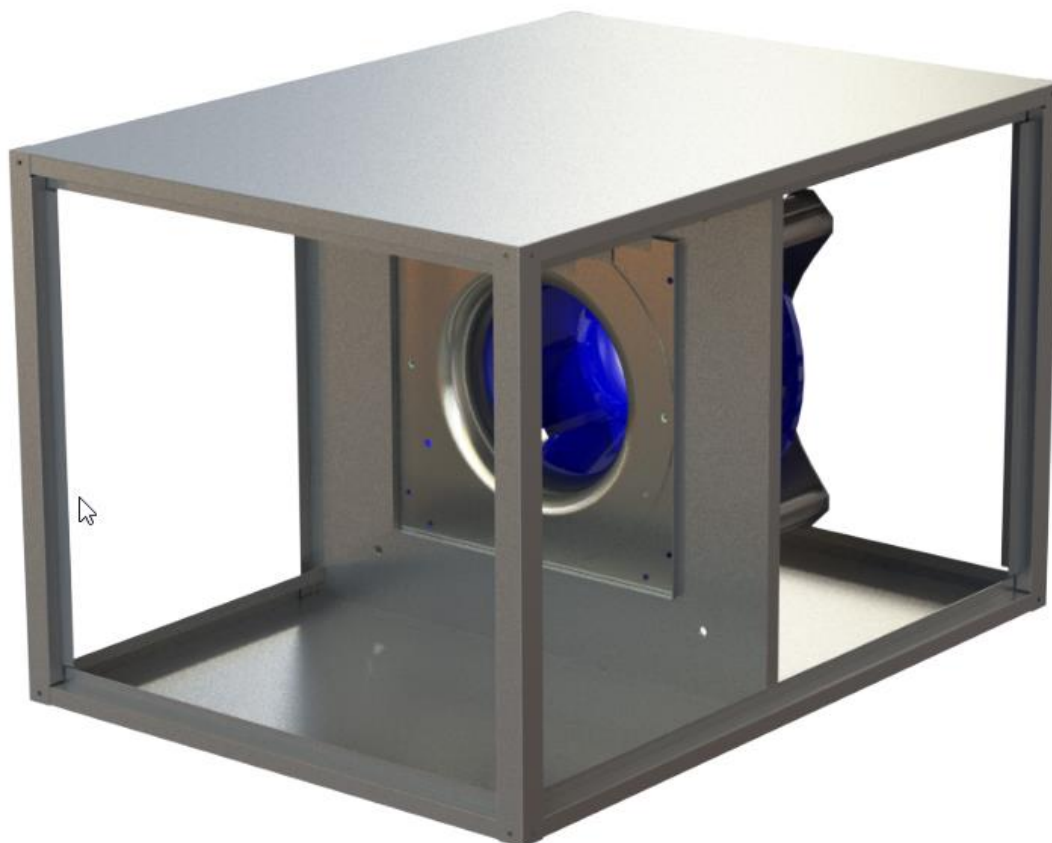

Caixas de Ventilação Série ALP

Greenair Systems Iberica, Lda
Zona Industrial de Vagos, Lote 67
3840 – 385 Vagos, Aveiro
www.greenair.pt
Tel.: + 351 234 428 738
info@greenair.pt

QUALIDADE ☒

PREÇO ☒

SERVIÇO ☒