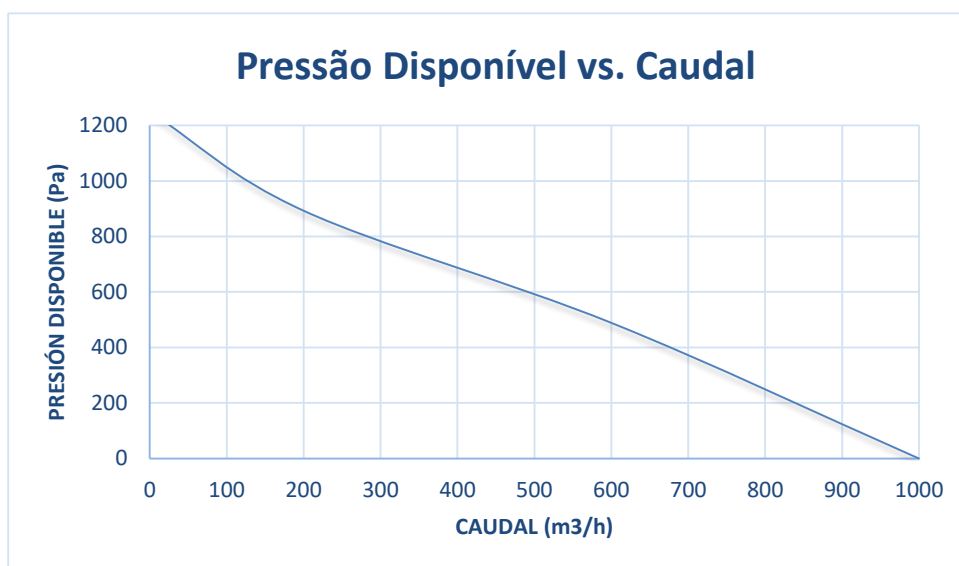

Caixas de Ventilação Série ALP

CURVAS CARACTERÍSTICAS

CAIXA DE VENTILAÇÃO ALPS 05/10